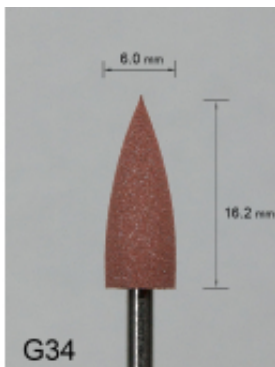

Link do produktu: <https://www.frezodent.pl/brazowa-gumka-na-trzymadelku-g34-p-432.html>

Brązowa gumka na trzymadełku G34

Cena	7,00 zł
Numer katalogowy	G34

Opis produktu

Gumka protetyczna G34 brązowa o grubej gradacji – kształt stożkowy.

Specjalistyczna polerka przeznaczona do zgrubnego opracowywania płyt protez wykonanych z akrylu oraz nowoczesnych materiałów elastycznych (takich jak nylon czy acetal). Charakteryzuje się gradacją o grubej ziarnistości, który pozwala na błyskawiczne wyrównanie powierzchni po obróbce frezami i skuteczne usunięcie nadatków materiału.

Dzięki stożkowej formie o wymiarach 6,0x16,2mm, narzędzie zapewnia doskonałą kontrolę podczas formowania kształtu protez oraz dociera do trudniej dostępnych miejsc w obrębie wałów dziąsłowych. Odpowiednio dobrany skład gumy zapobiega "mazaniu się" materiałów elastycznych, co jest kluczowe dla zachowania czystości i precyzji pracy w laboratorium protetycznym.

Specyfikacja:

- Gradacja: gruba
- Kolor: brązowy
- Kształt: stożek
- Średnica robocza: 6,0 mm
- Długość robocza: 16,2 mm
- Trzpień: 2,35 mm