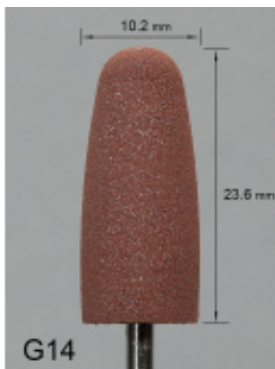

Link do produktu: <https://www.frezodent.pl/brazowa-gumka-na-trzymadelku-g14-p-430.html>

Brązowa gumka na trzymadélku G14

Cena	7,00 zł
Numer katalogowy	G14

Opis produktu

Gumka protetyczna G14 brązowa o grubej gradacji – kształt długa oliwka.

Specjalistyczna polerka przeznaczona do zgrubnego opracowywania płyt protez wykonanych z akrylu oraz nowoczesnych materiałów elastycznych (takich jak nylon czy acetal). Charakteryzuje się gradacją o grubej ziarnistości, który pozwala na błyskawiczne wyrównanie powierzchni po obróbce frezami i skuteczne usunięcie nadatków materiału.

Dzięki stożkowej formie o wymiarach 10,2 x 23,6 mm, narzędzie zapewnia doskonałą kontrolę podczas formowania kształtu protez oraz dociera do trudniej dostępnych miejsc w obrębie wałów dziąsłowych. Odpowiednio dobrany skład gumy zapobiega "mazaniu się" materiałów elastycznych, co jest kluczowe dla zachowania czystości i precyzji pracy w laboratorium protetycznym.

Specyfikacja:

- Gradacja: gruba
- Kolor: brązowy
- Kształt: długa oliwka
- Średnica robocza: 10,2 mm
- Długość robocza: 23,6 mm
- Trzpień: 2,35 mm