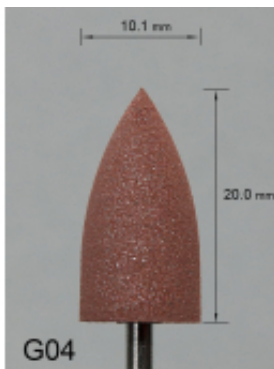

Link do produktu: <https://www.frezodent.pl/brazowa-gumka-na-trzymadelku-g04-p-429.html>

Brązowa gumka na trzymadélku G04

Cena	7,00 zł
Numer katalogowy	G04

Opis produktu

Gumka protetyczna G04 brązowa o grubej gradacji – kształt stożkowy.

Specjalistyczna polerka przeznaczona do zgrubnego opracowywania płyt protez wykonanych z akrylu oraz nowoczesnych materiałów elastycznych (takich jak nylon czy acetal). Charakteryzuje się gradacją o grubej ziarnistości, który pozwala na błyskawiczne wyrównanie powierzchni po obróbce frezami i skuteczne usunięcie nadatków materiału.

Dzięki stożkowej formie o wymiarach 10,1 x 20,0 mm, narzędzie zapewnia doskonałą kontrolę podczas formowania kształtu protez oraz dociera do trudniej dostępnych miejsc w obrębie wałów dziąsłowych. Odpowiednio dobrany skład gumy zapobiega "mazaniu się" materiałów elastycznych, co jest kluczowe dla zachowania czystości i precyzji pracy w laboratorium protetycznym.

Specyfikacja:

- ☐ Gradacja: gruba
- ☐ Kolor: brązowy
- ☐ Kształt: stożek
- ☐ Średnica robocza: 10,1 mm
- ☐ Długość robocza: 20,0 mm
- ☐ Trzpień: 2,35 mm